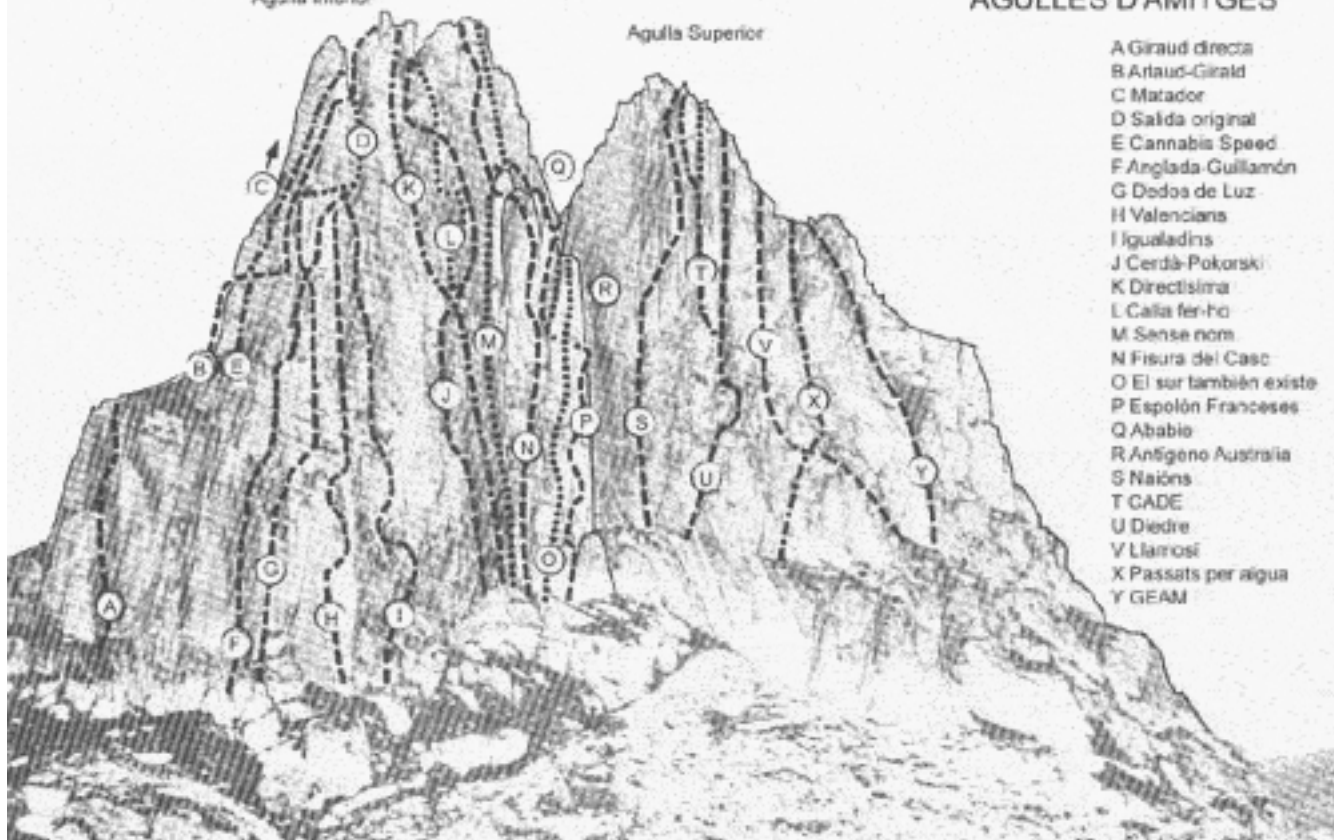

Agulla inferior

Agulla Superior

AGULLES D'AMITGES

- A Giraud directa
- B Artaud-Giraud
- C Matador
- D Salda original
- E Cannabis Speed
- F Anglada-Guillamón
- G Dodos de Luz
- H Valencians
- I Igualadins
- J Cerdà-Pokorski
- K Directíssima
- L Calla fer-Ho
- M Sense nom
- N Fisura del Casc
- O El sur también existe
- P Espolón Franceses
- Q Ababio
- R Antigeno Austràlia
- S Naïons
- T CADE
- U Diedre
- V Llarrosí
- X Passats per aigua
- Y GEAM