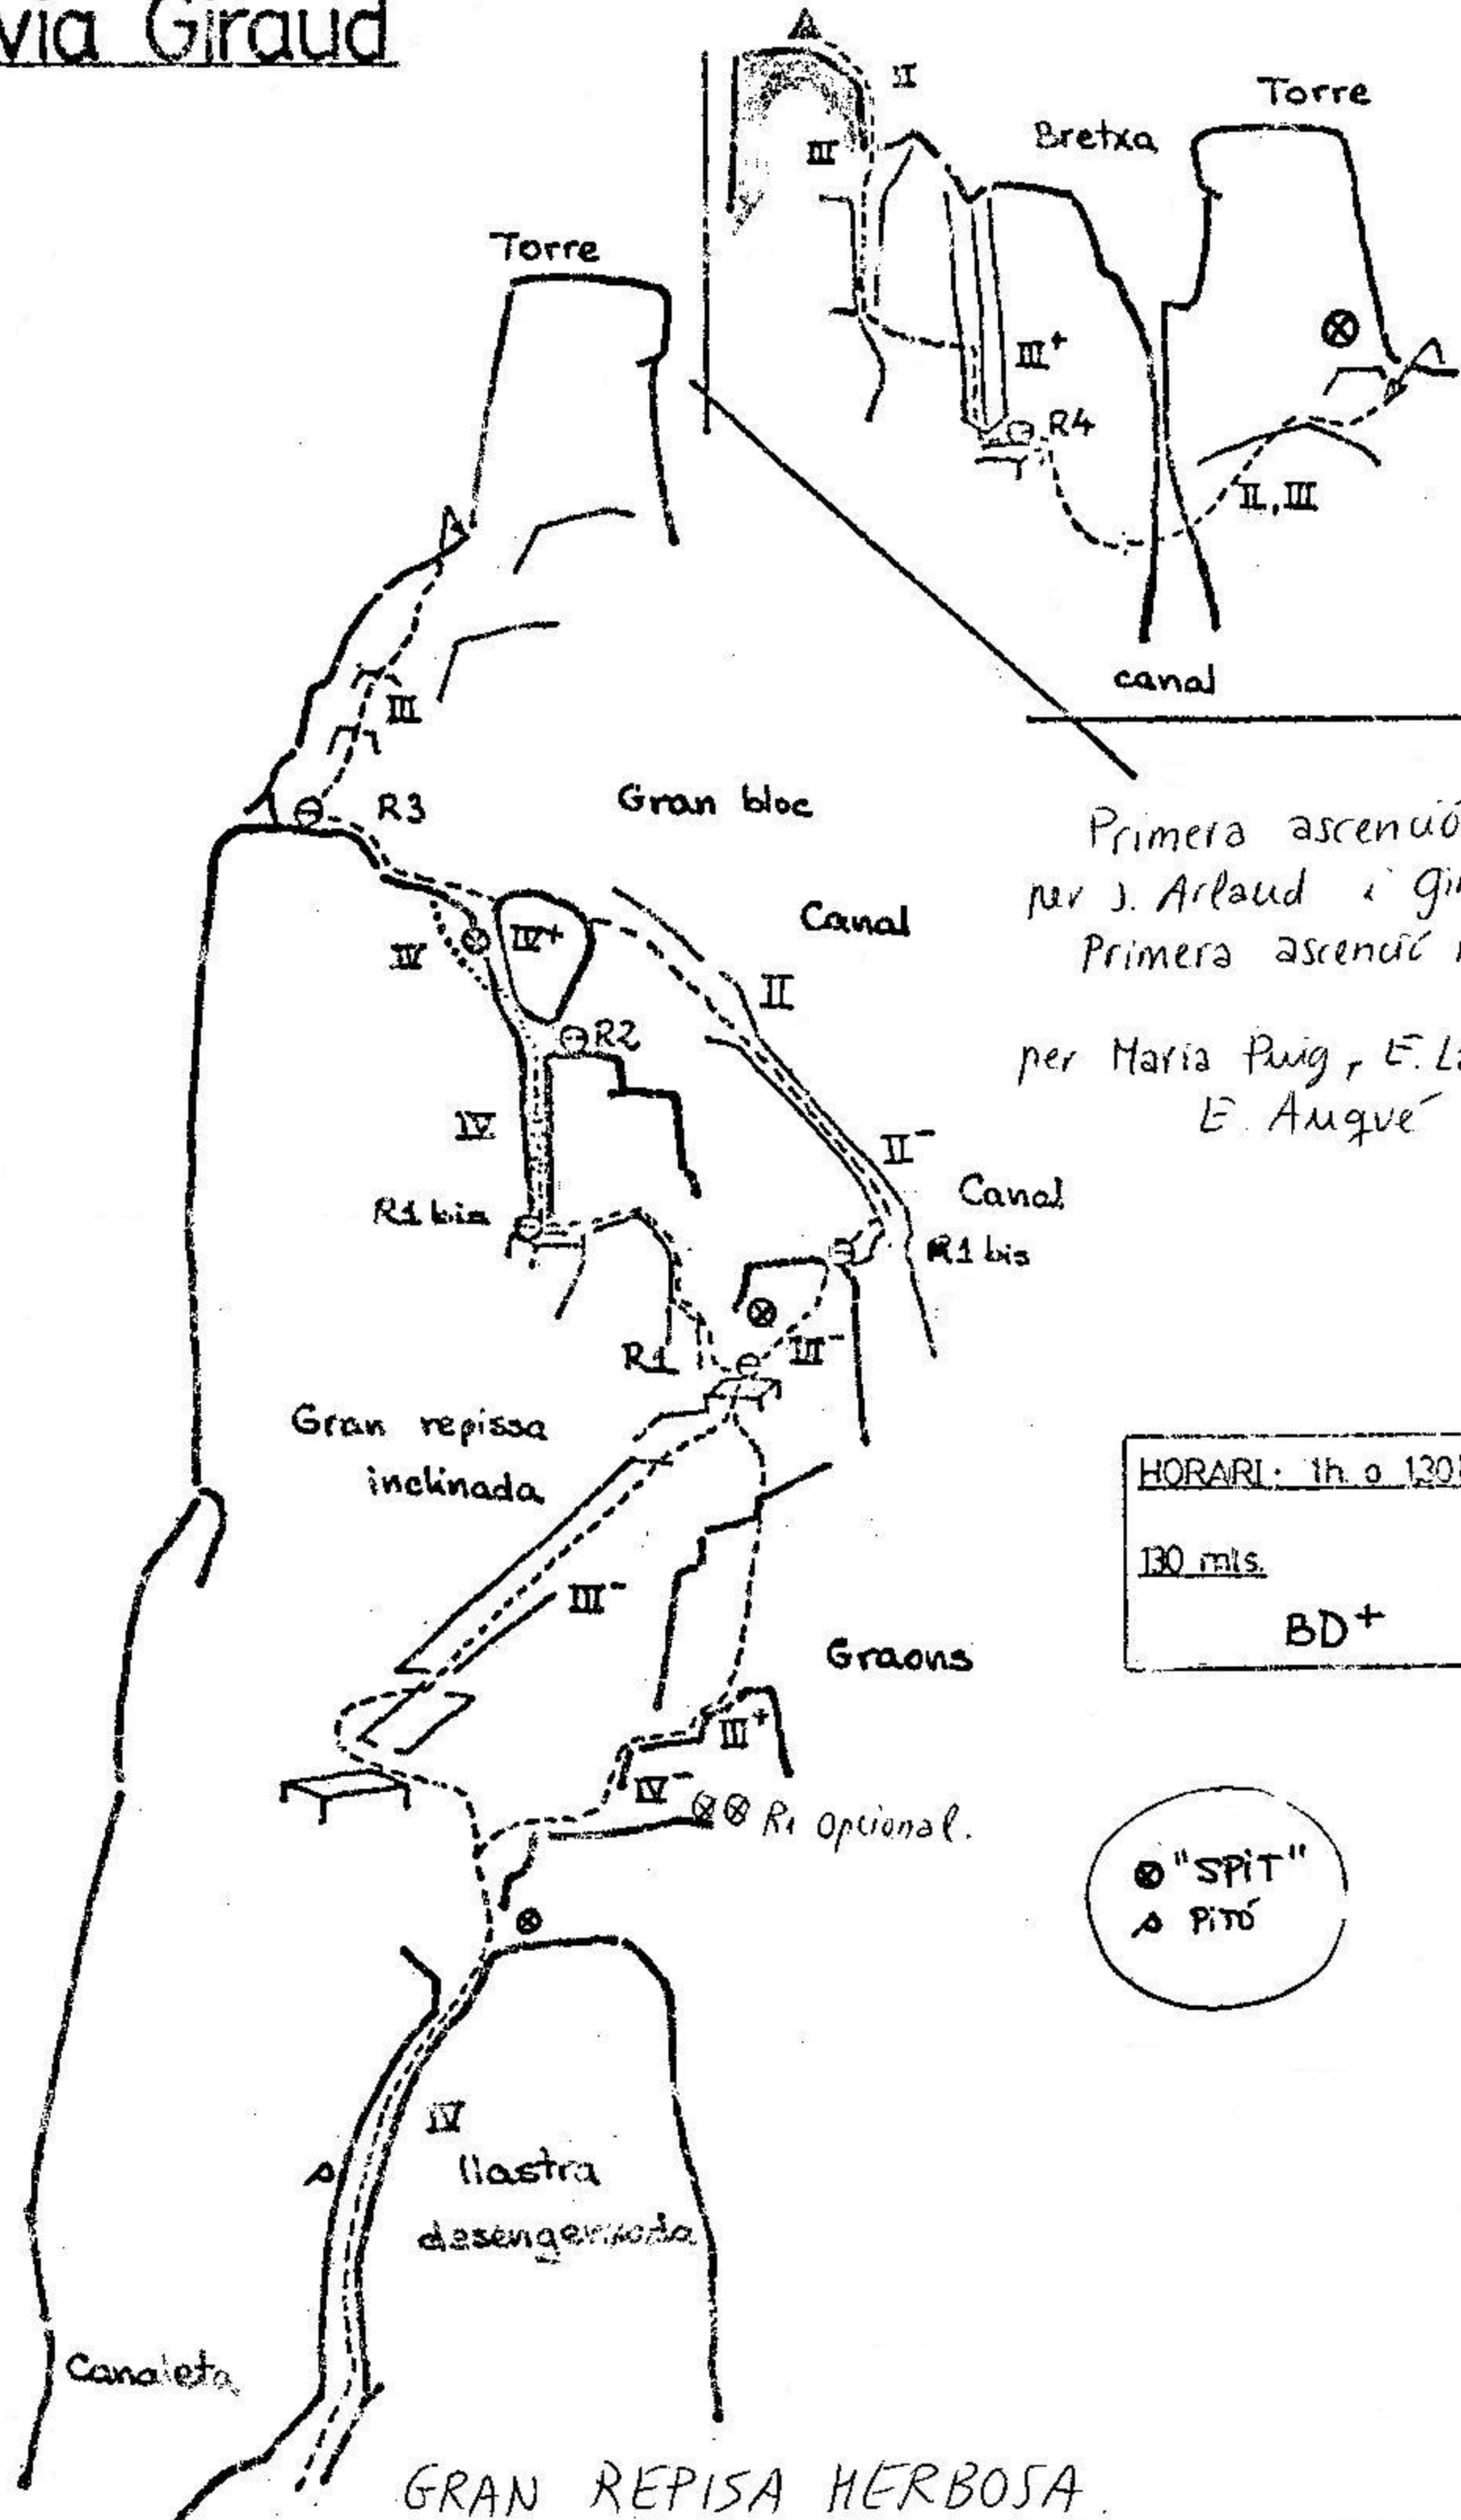

## via Giraud

Primera ascensió: 1-VIII-1929  
 per J. Arlaud i Giraud.  
 Primera ascensió nacional: 2-VIII-1959  
 per Maria Puig, E. Lamarca i  
 E. Augvé

|                      |
|----------------------|
| HORARI: 1h. o 1.30h. |
| 130 mts.             |
| BD+                  |

● "SPIT"  
 ▲ PITÓ

GRAN REPISA HERBOSA