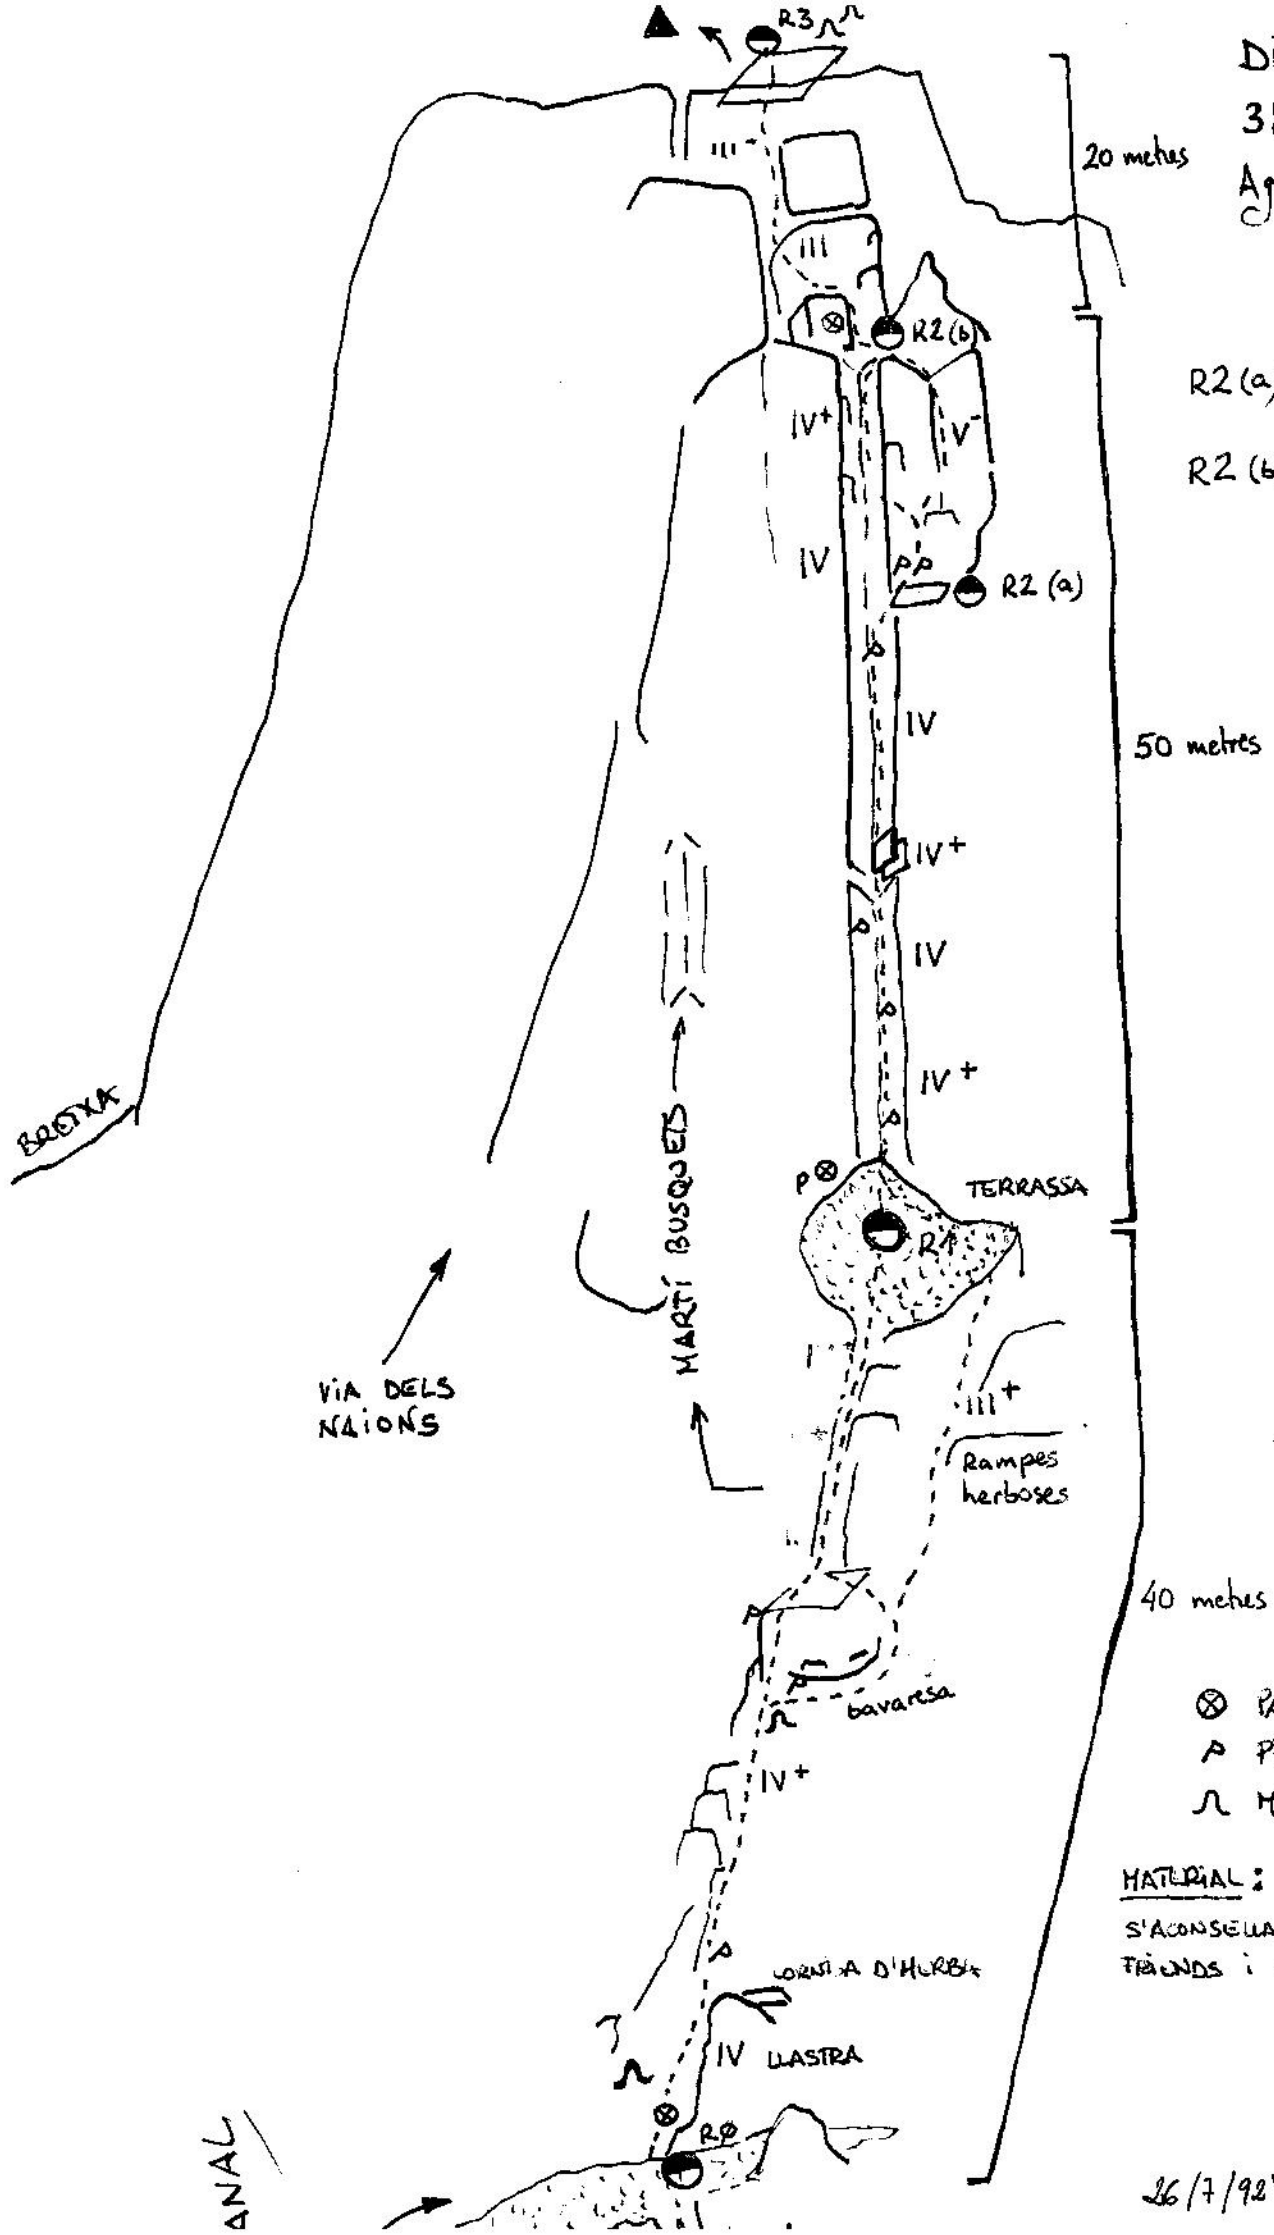

DIEDRE  
3h. D+  
Aguila Gran

R2(a) Cordes de menys de 50 metres.  
R2(b) Cordes de més de 50 metres.

- ⊗ PARABOL
- P PITÓ
- ∩ MARLET

MATERIAL:  
S'ACONSELLA PORTAR TASCONS O  
FRÈNDS I BAGES GRANS.

26/7/92'

ANAL