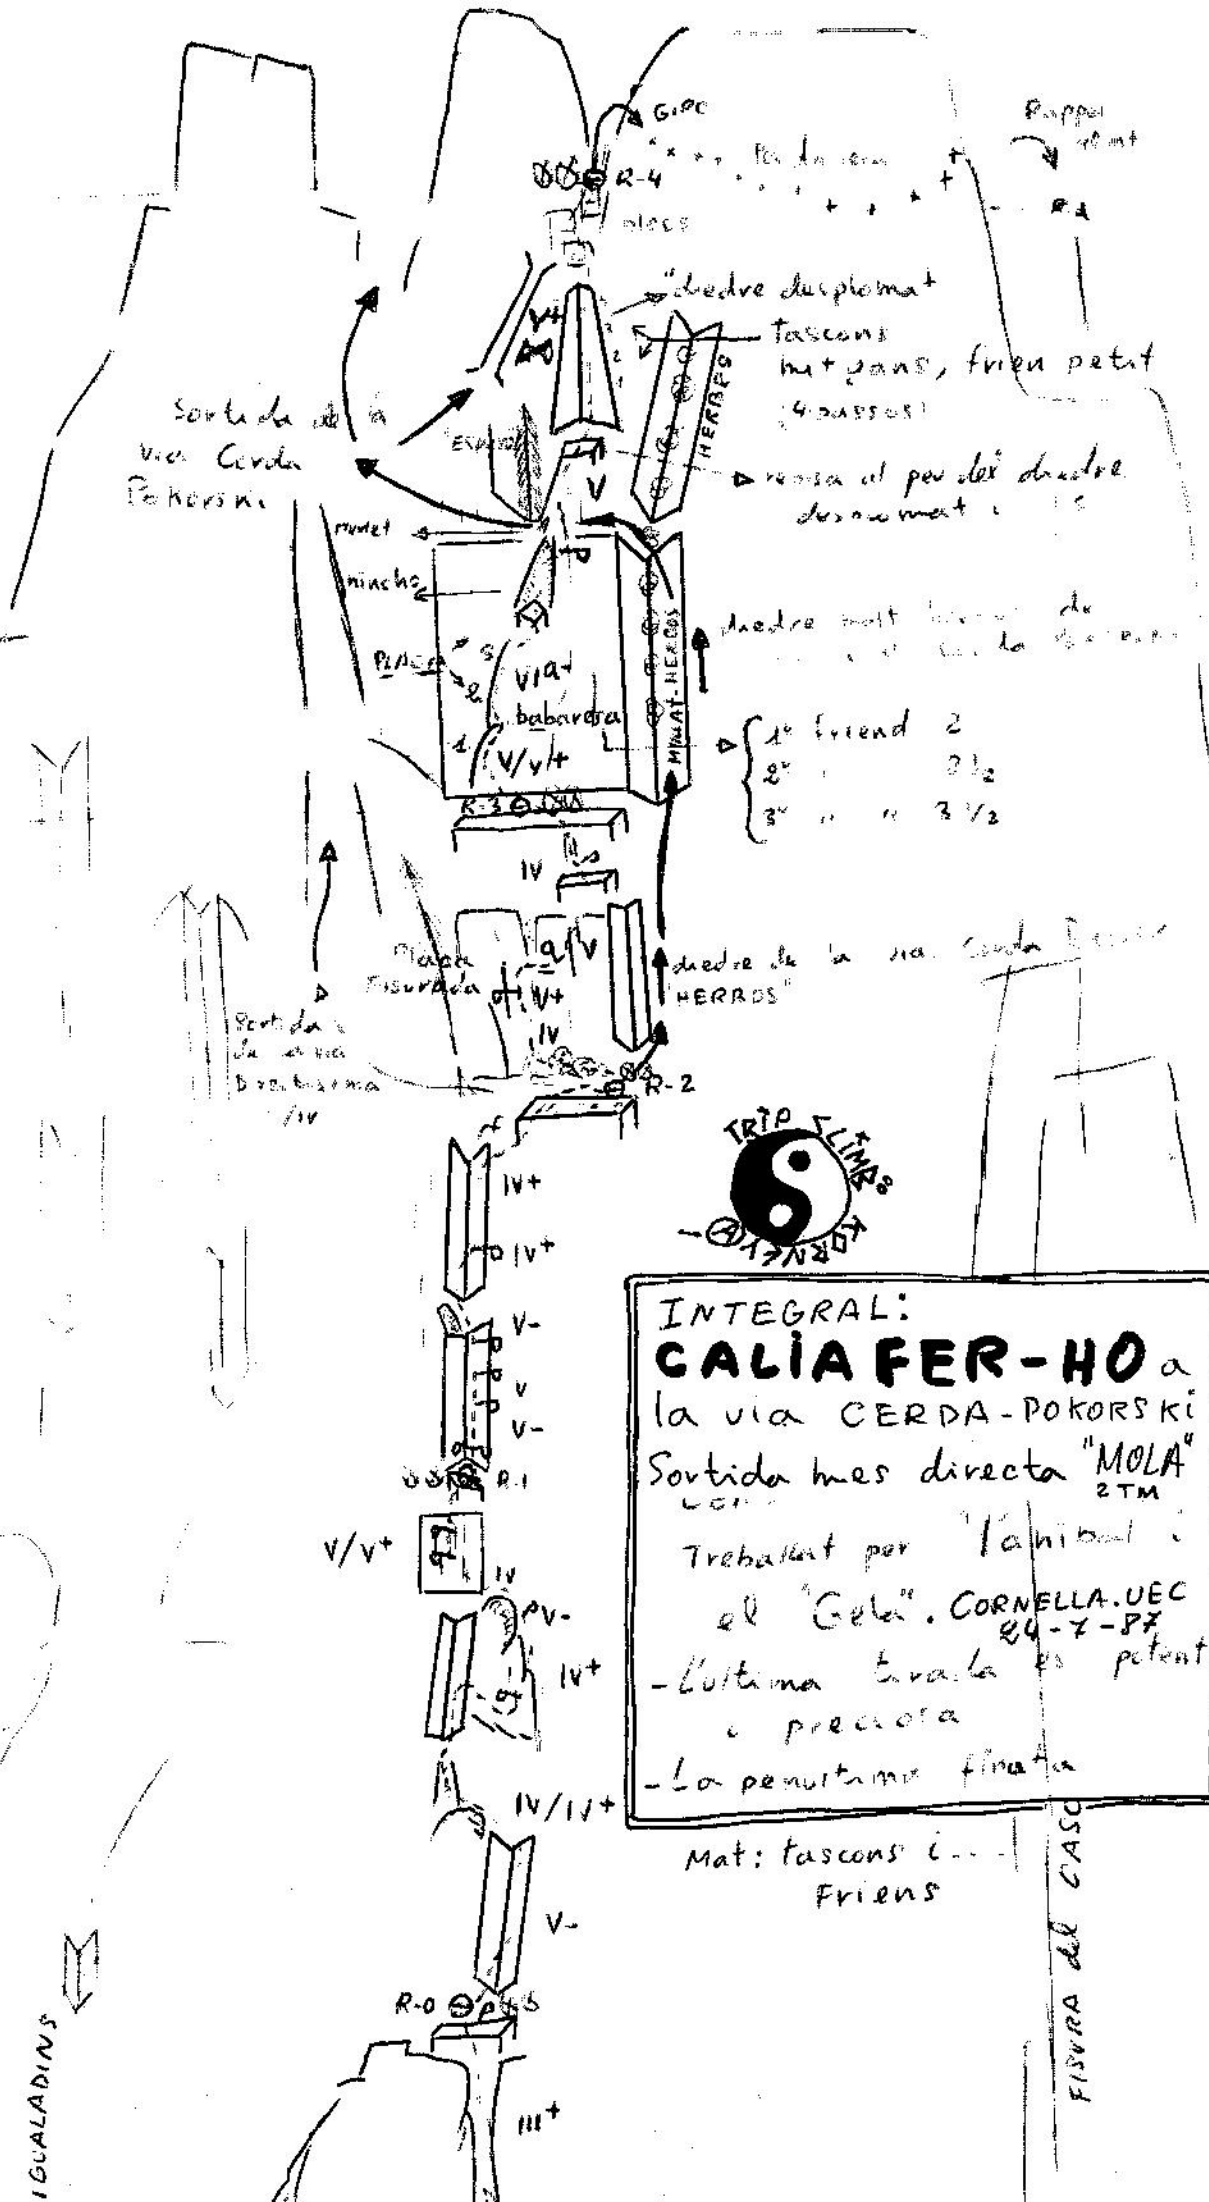

40mt

80mt

30mt

40mt

10mt

ANGELADA

VALENCIANS

IGUALADINS

FIGURA DEL CASCO

TRIP SLIMS  
BRENKIN

**INTEGRAL:**  
**CALIA FER-HO** a  
 la via CERDA-POKORSKI  
 Sortida mes directa "MOLA"  
 2TM

Treballat per l'animal i  
 el "Gebi". CORNELLA.UEC  
 20-7-87

-L'ultima traca es potent  
 i preciosa