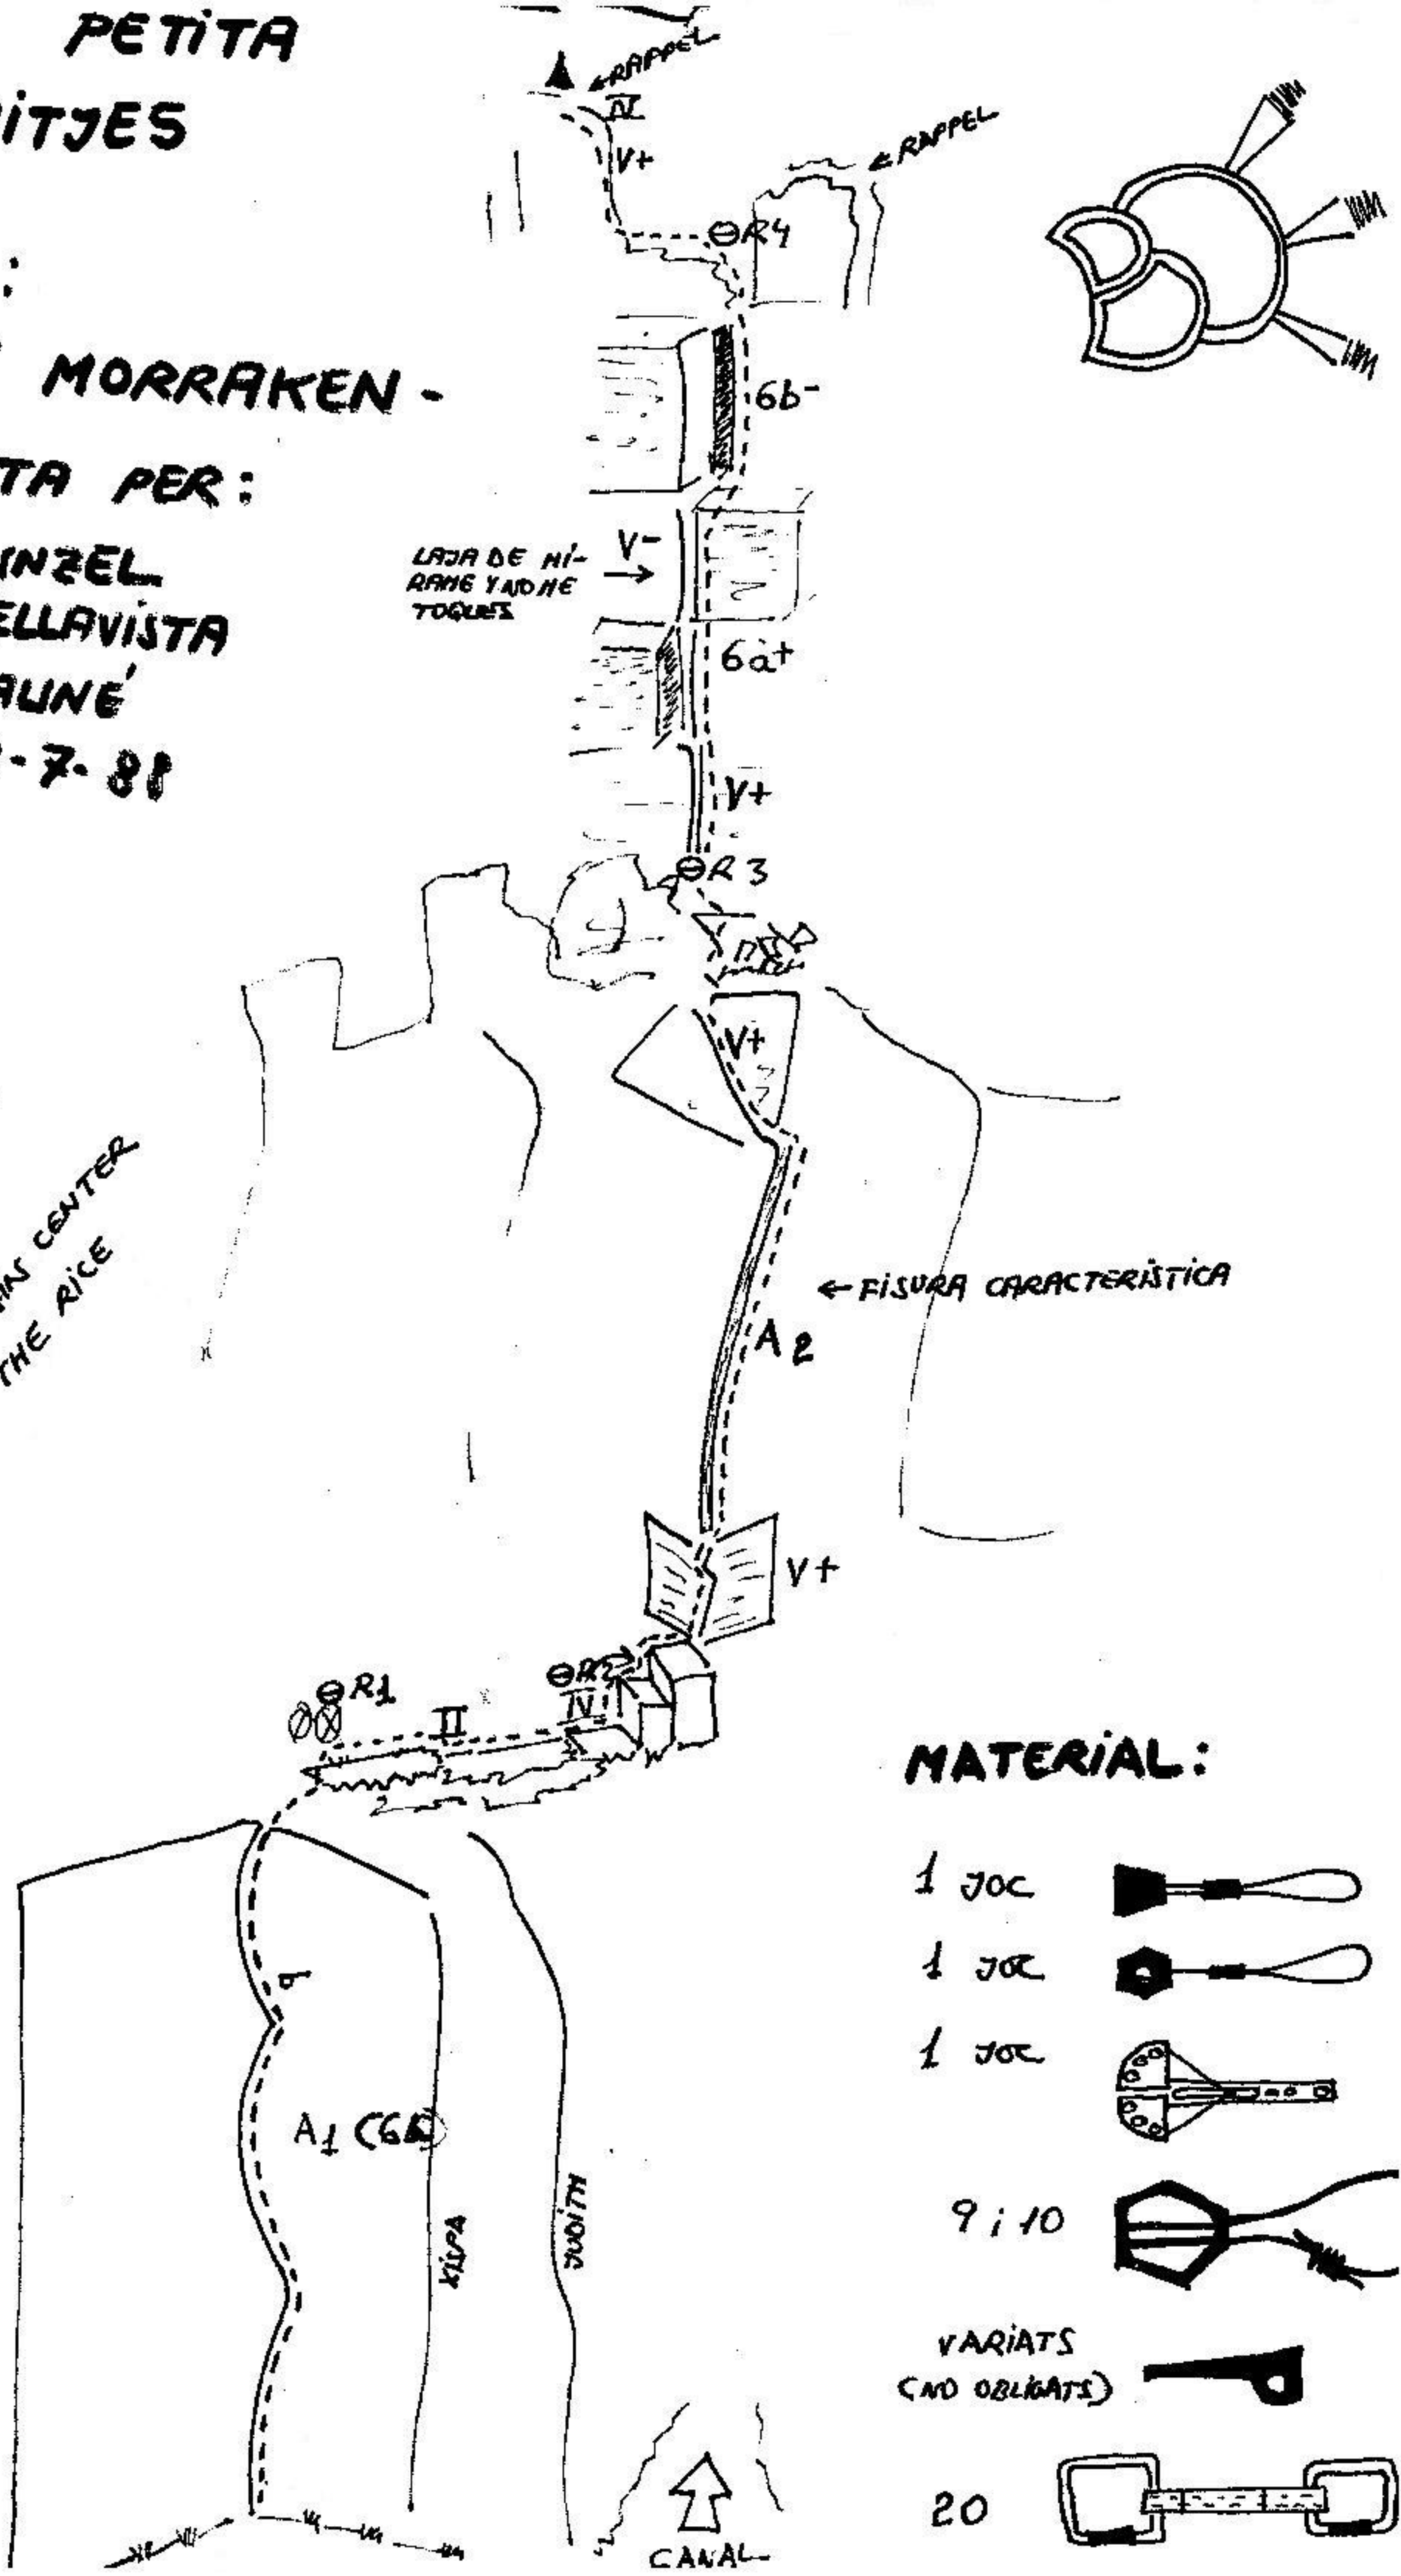

# AGULLA PETITA D'AMITJES

VIA:

- ECHALE MORRAKEN -

OBERTA PER:

WILLI KUNZEL  
RICARD BELLAVISTA  
JAUME PRUNE'  
EL 22-7-88

ASCENSION DEDICADA  
A:  
THE DAMN BOLINGIAS CENTER  
THE PILI FOR THE RICE

## MATERIAL:

- 1 JOC 
- 1 JOC 
- 1 JOC 
- 9 i 10 
- VARIATS (NO OBLIGATS) 
- 20 