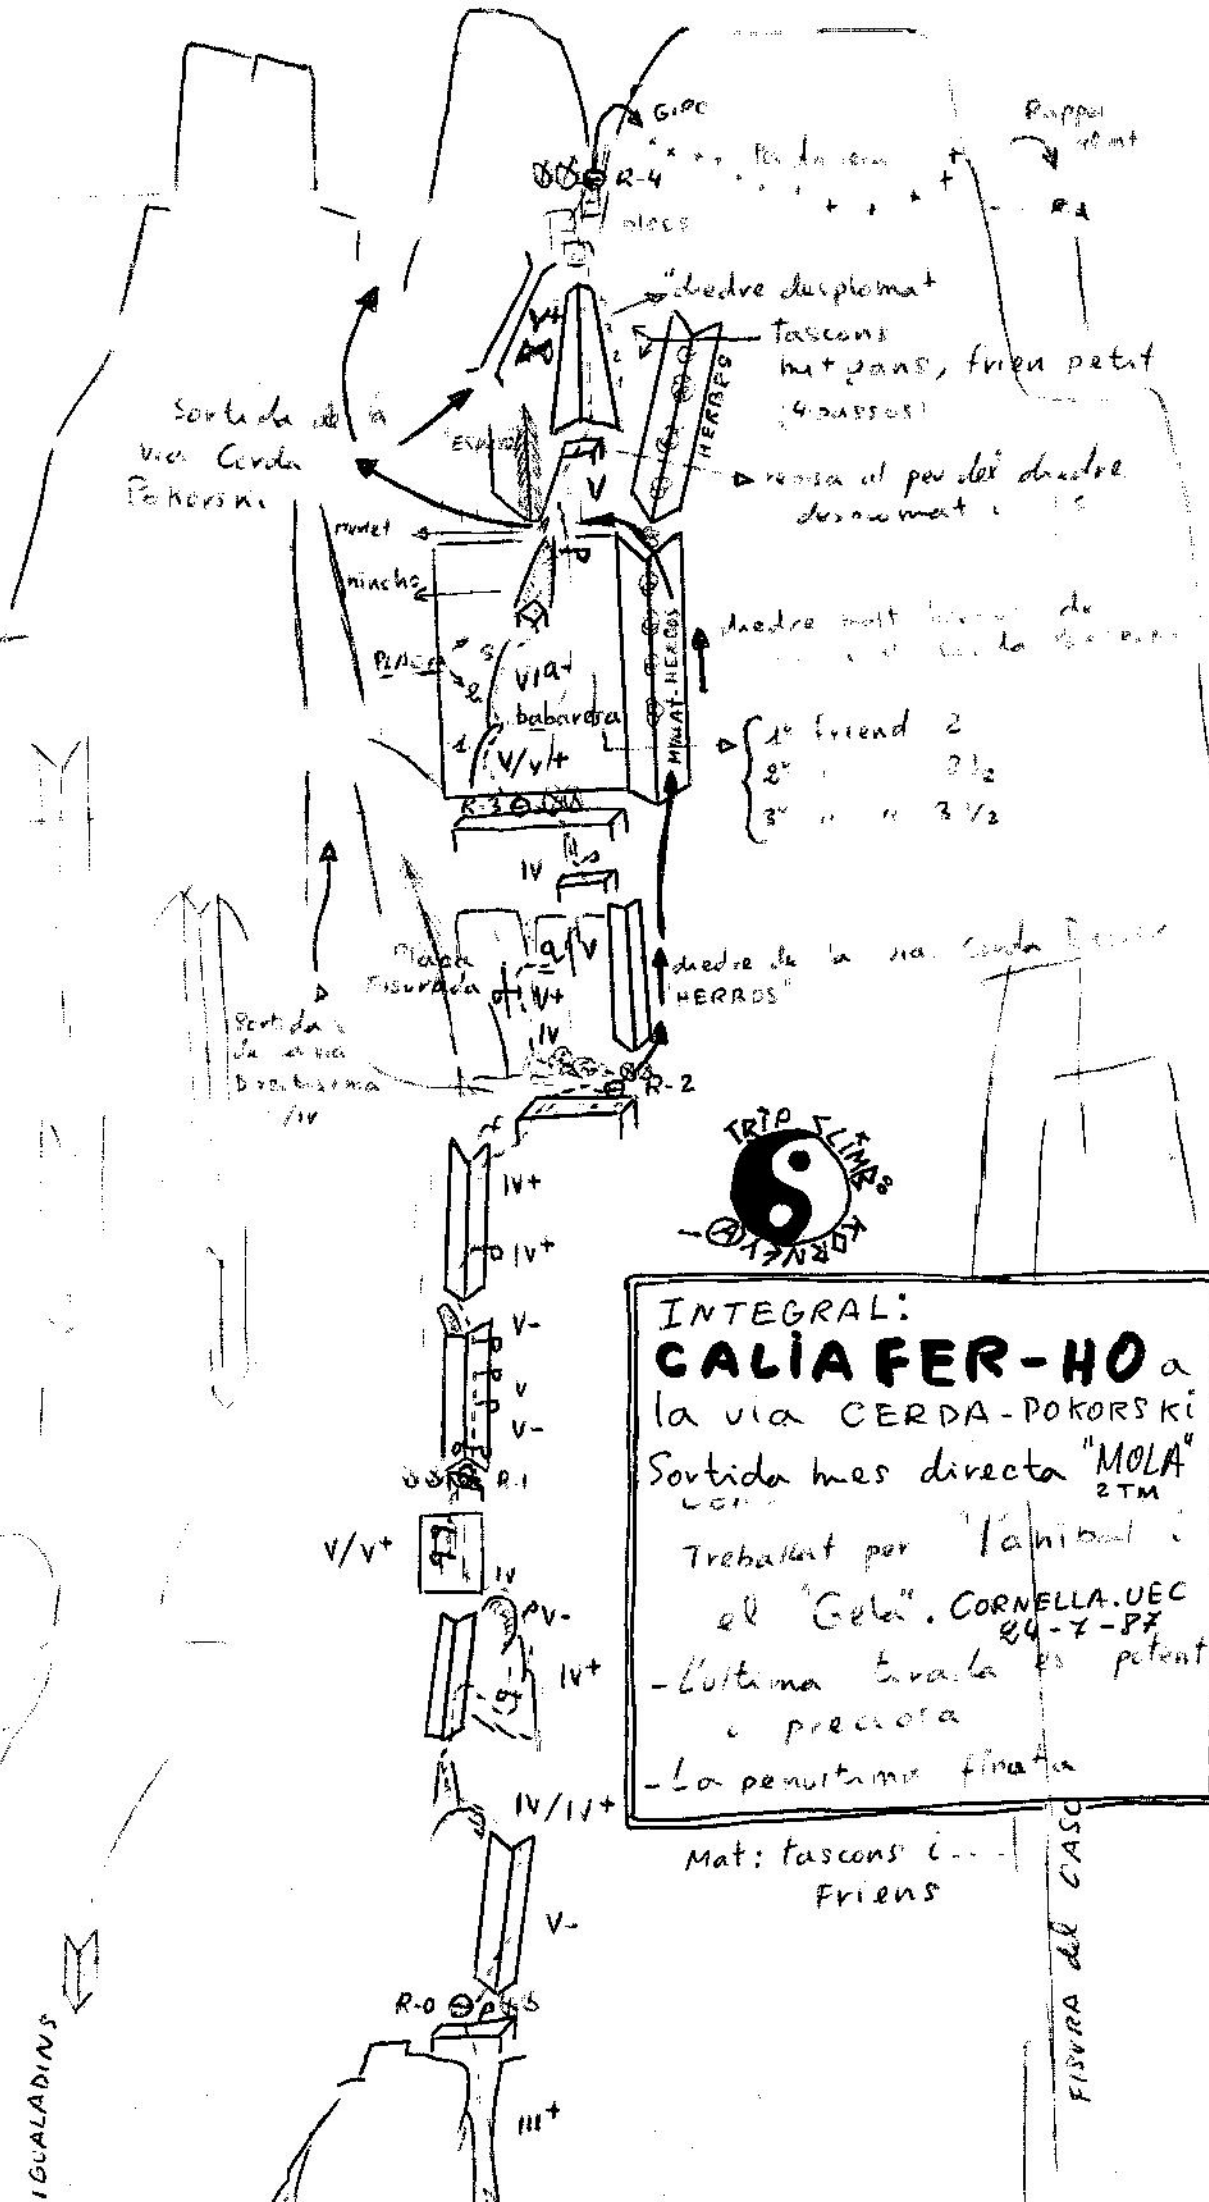

40mt

80mt

30mt

40mt

10mt

ANGELADA

VALENCIANS

IGUALADINS

FIGURA DEL CASCO

INTEGRAL:  
**CALIA FER-HO** a  
 la via CERDA-POKORSKI  
 Sortida mes directa "MOLA"  
 2TM  
 Treballat per l'animal i  
 el "Gebi". CORNELLA.UEC  
 20-7-87  
 -L'ultima traca es potent  
 i preciosa  
 -La penultima finalia